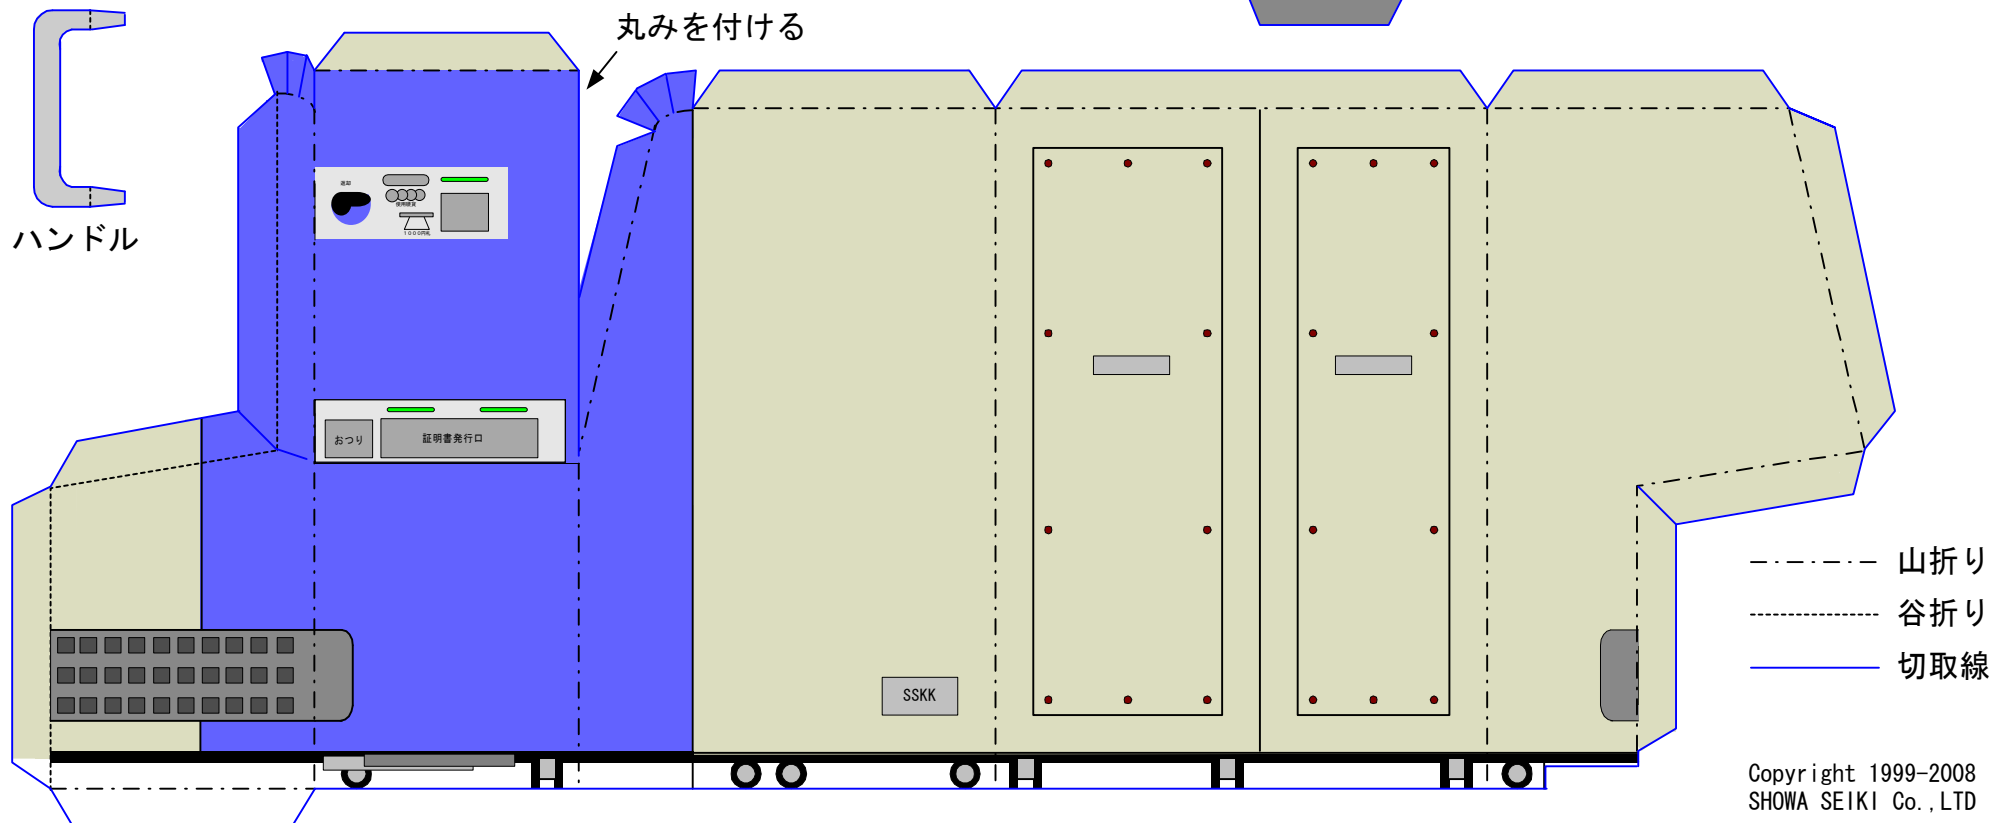

CV-3000arkN

証明書自動交付機

CV-3000arkNは新世代の証明書自動交付機です。arkNは箱船を意味しています。arkはその名の通り、色々なアプリケーションソフトを乗せて稼働させることが可能です。このペーパークラフトはCV-3000arkのすばらしいデザイン（車椅子にも対応）を知っていただくために作りました。庁舎内のレイアウト検討にお使いください。

※arkNではカラーのカスタマイズも可能です（有料）
詳細は弊社営業にお尋ねください。

お問い合わせ先 昭和精機（株）
0568-52-0031

- ----- 山折り
- ----- 谷折り
- ————— 切取線