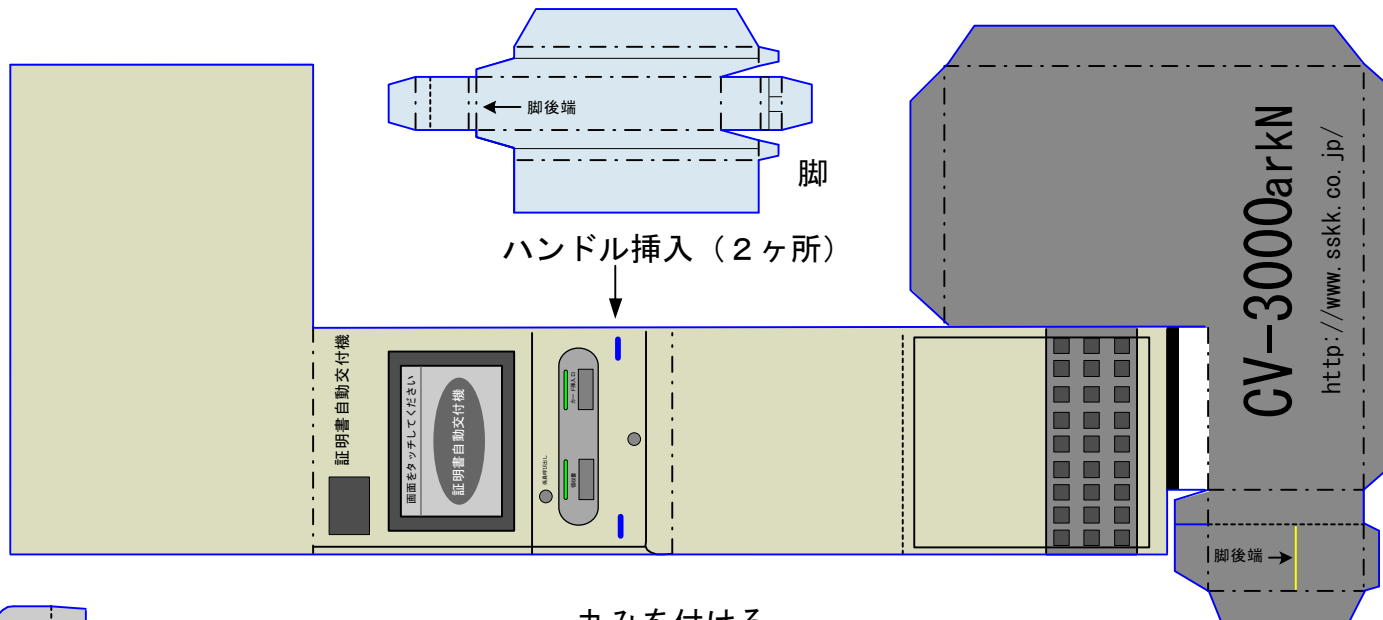

CV-3000arkN

証明書自動交付機

CV-3000arkNは新世代の証明書自動交付機です。arkNは箱船を意味しています。arkはその名の通り、色々なアプリケーションソフトを乗せて稼働させることが可能です。このペーパークラフトはCV-3000arkのすばらしいデザイン（車椅子にも対応）を知っていただくために作りました。庁舎内のレイアウト検討にお使いください。

※arkNではカラーのカスタマイズも可能です（有料）
詳細は弊社営業にお尋ねください。

お問い合わせ先 昭和精機（株）
0568-52-0031

- ----- 山折り
- ----- 谷折り
- ————— 切取線